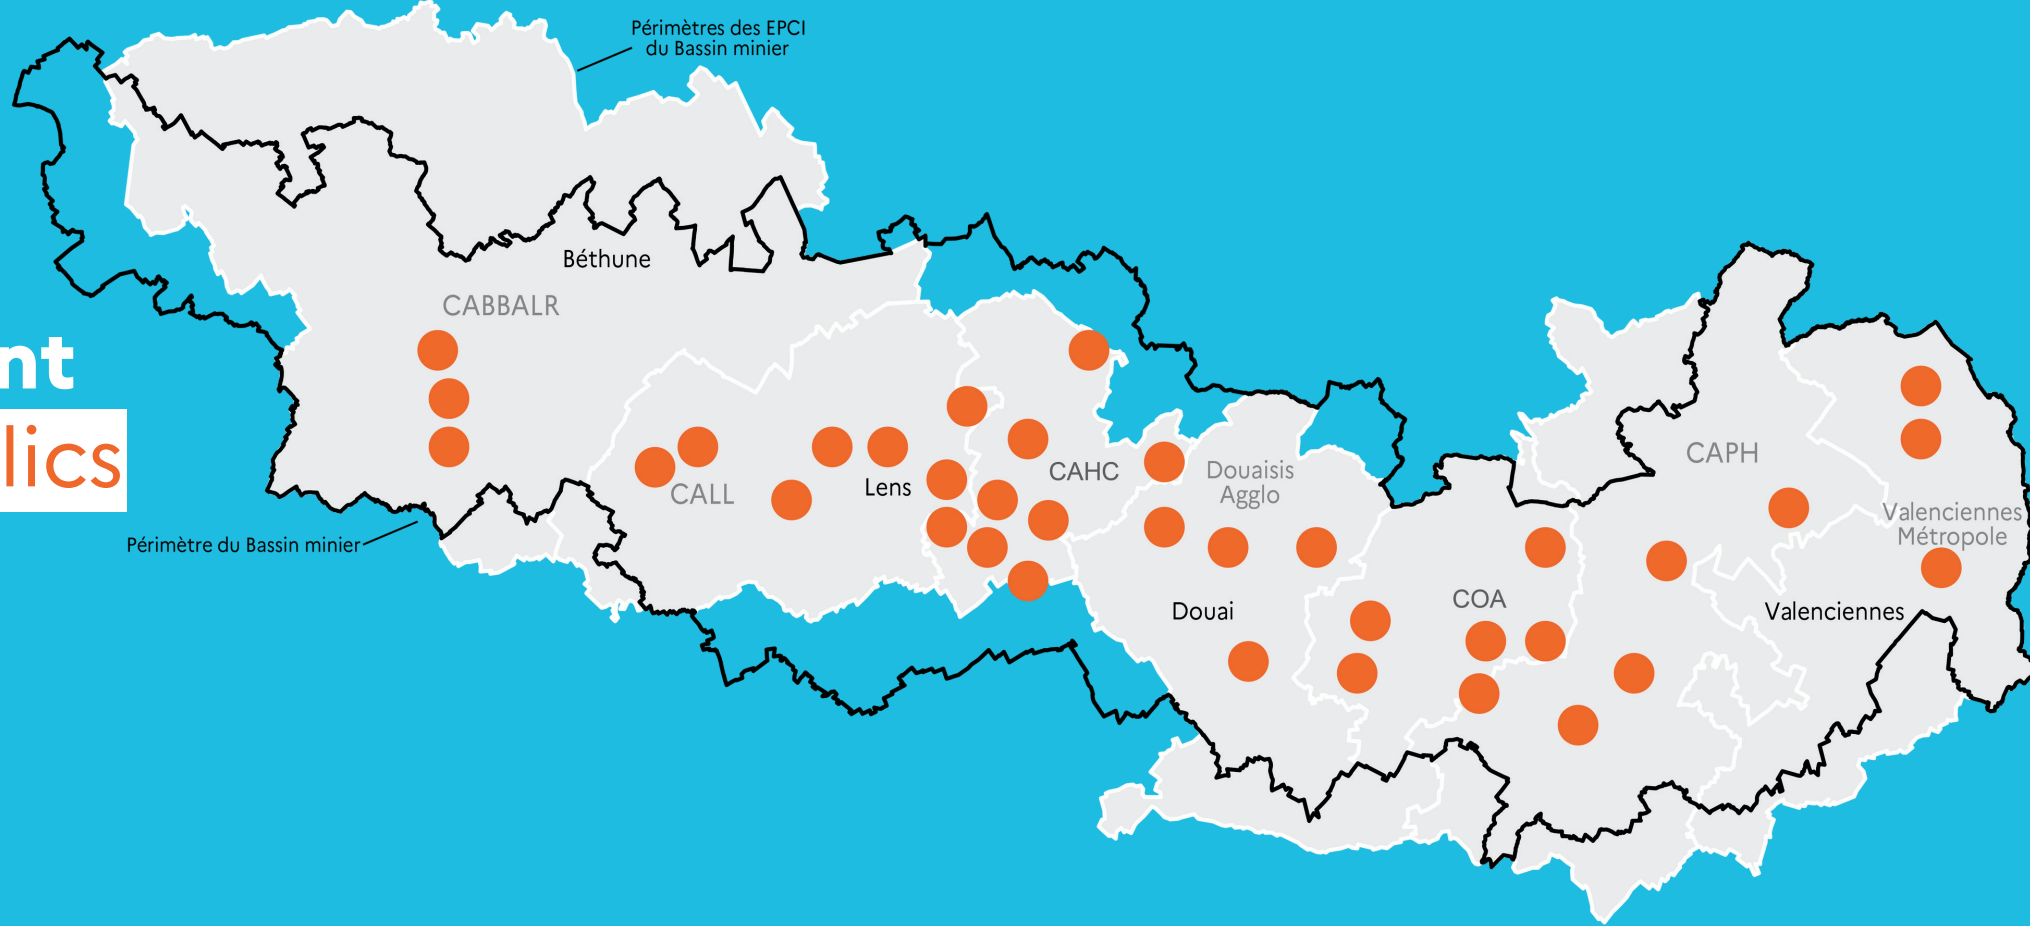

Qu'est-ce que l'engagement pour le renouveau du Bassin minier ?

L'engagement pour le renouveau du bassin minier (ERBM) est un partenariat sur 10 ans pour améliorer la vie quotidienne dans le Bassin minier.

Un grand programme de rénovation des cités minières

2017 → 2027

23 000 logements

3 milliards d'investissement

400 millions de fonds publics

12 partenaires

3 bailleurs sociaux

L'ERBM c'est aussi...

Prendre soin de sa santé

Se déplacer plus facilement

Accéder à l'emploi aujourd'hui et demain

Profiter du patrimoine

L'ERBM, c'est s'engager ensemble pour le Bassin minier !

Plus d'informations ?